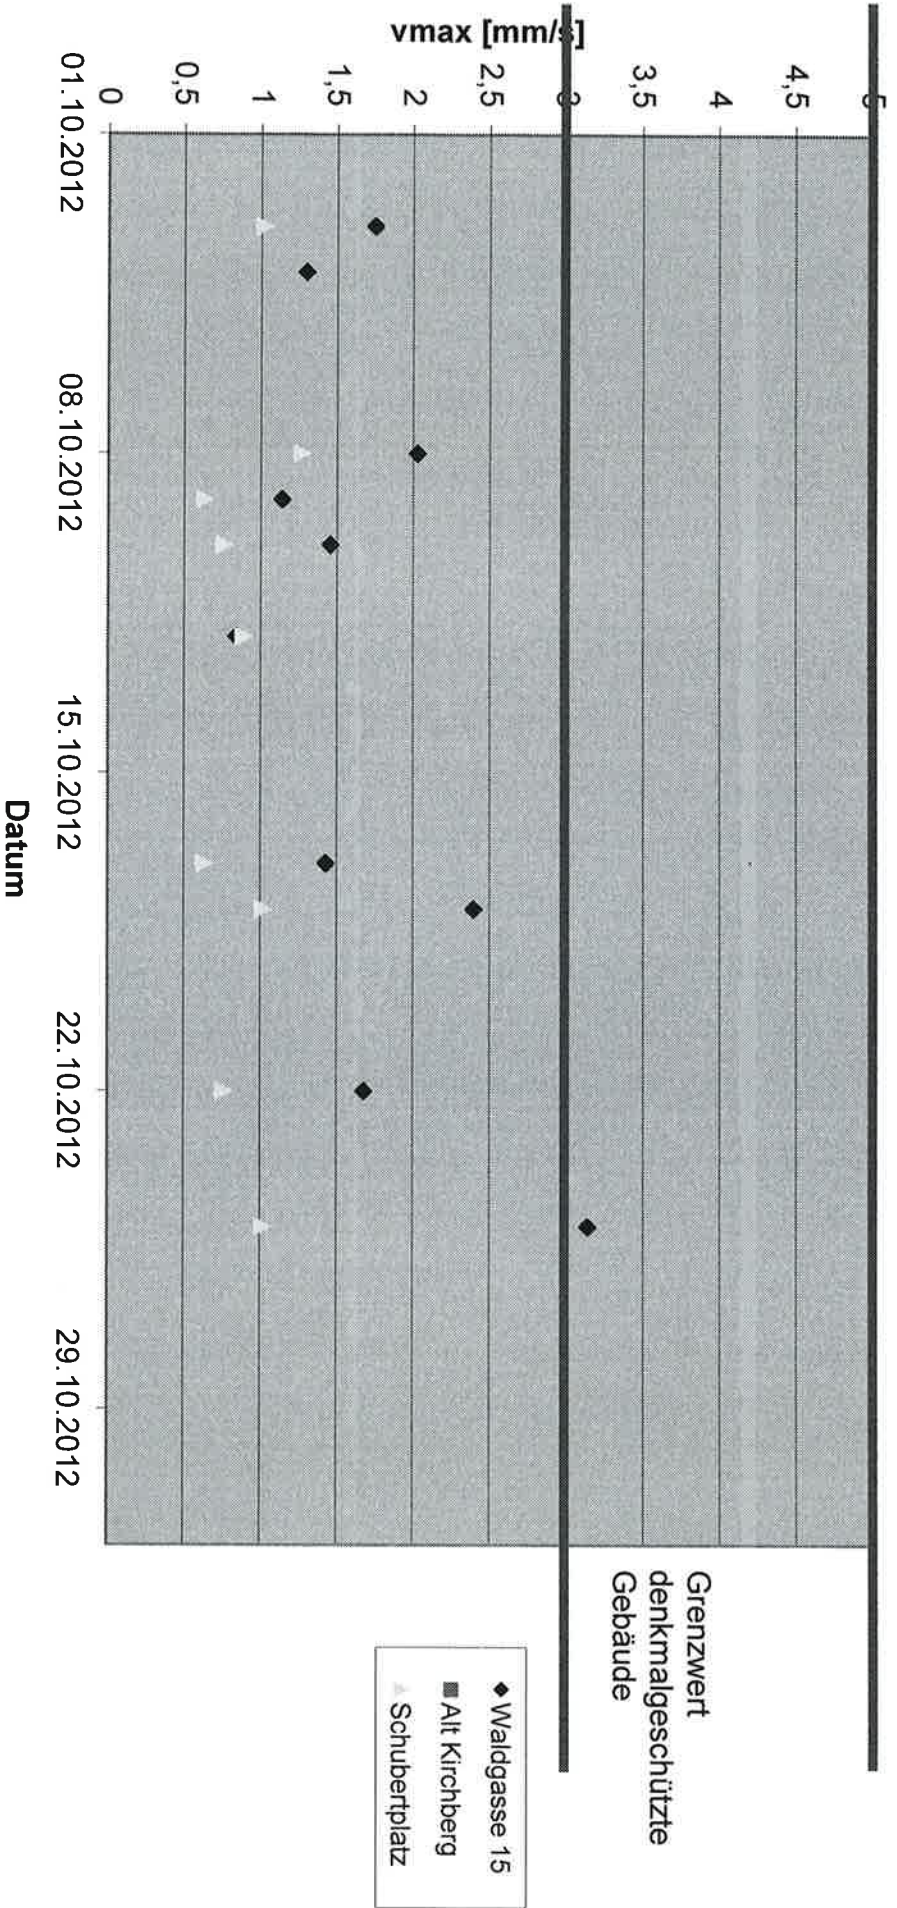

# Sprengerschüttungsmessungen September 2012

Grenzwert

- ◆ Waldgasse 15
- Alt Kirchberg
- ▲ Schubertplatz

*Handwritten signature: Oskar 7 km*