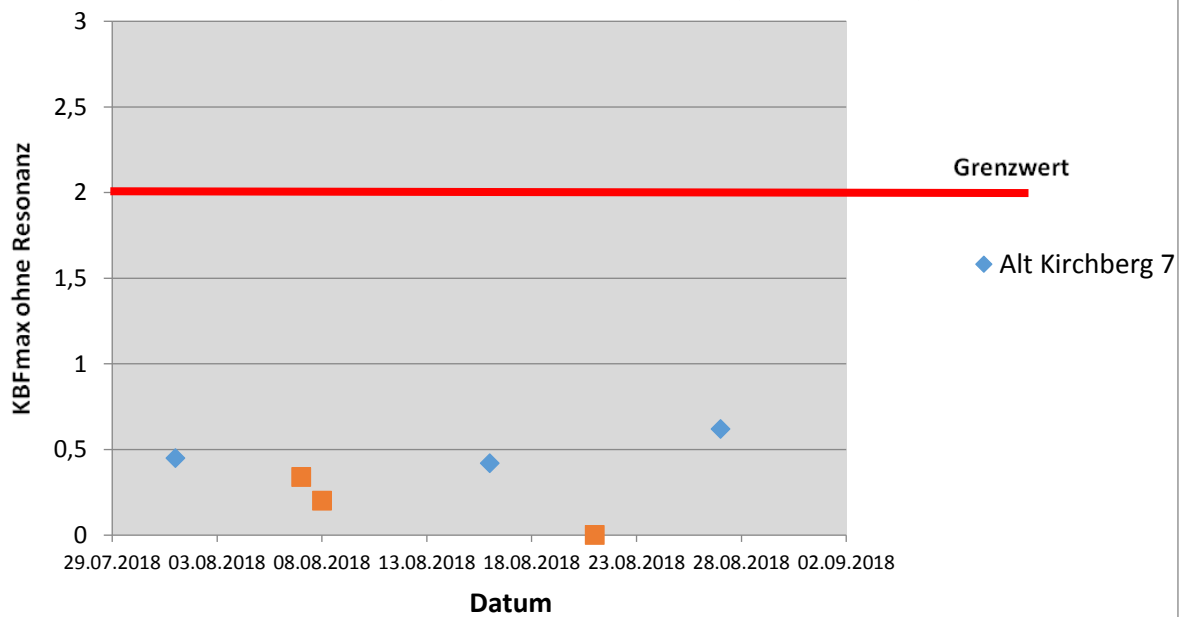

Sprengerschüttungsmessung August 2018

Bauwerksbezogene Wahrnehmungsstärke August 2018

dB Werte August 2018