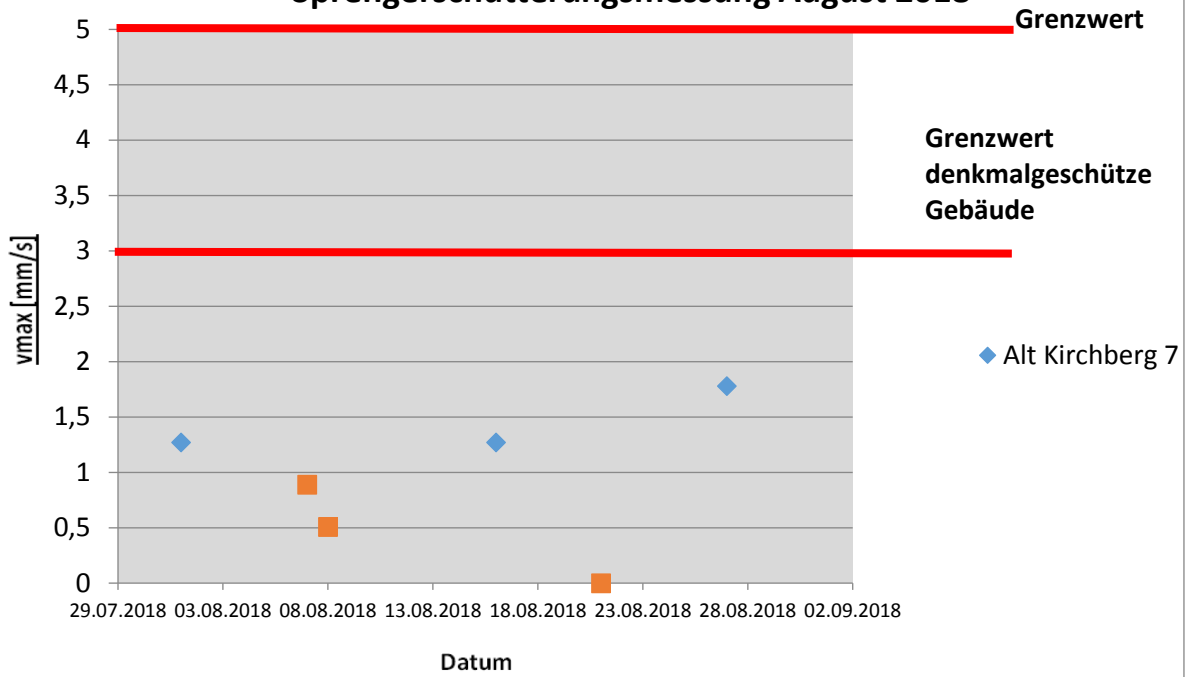

Sprengerschüttungsmessung August 2018

Bauwerksbezogene Wahrnehmungsstärke August 2018

dB Werte August 2018